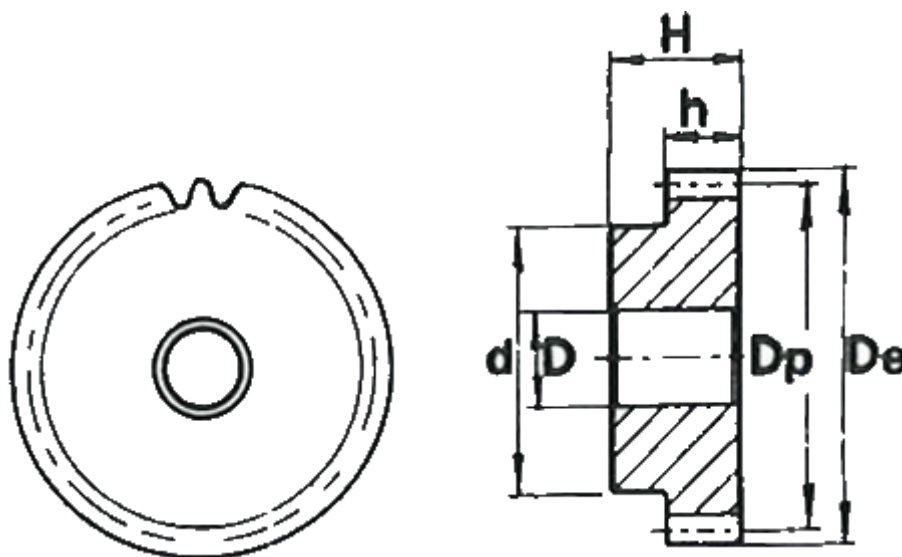

Varenummer: 616501025032
Beskrivelse: Cylindrisk tandhjul med nav
32 tdr. Modul 2,5

Mål

Antal tænder = 32
d = 55
D = 16
De = 85
Deling (Pitch) = 7.854
Dp = 80
H = 40
h = 25

Modul = 2.5